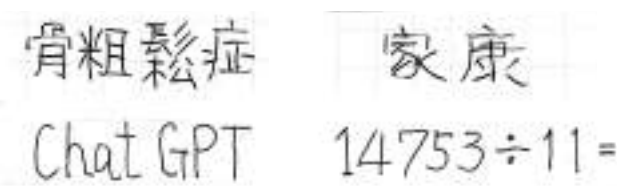

< 講座開始前のチェックリスト >

このチェックリストは、講座を始める前にご確認して頂きたい項目のリストです。

* 操作の手順はスマホの機種により少し違いますので、ご不明の方は講師やアシスタントにお尋ねください。

- スマホのキャリア/通信事業者はどちらですか:(例:ドコモやau)
- スマホの種類はAndroid(アンドロイド)ですかiPhoneですか:
- ご自身でアプリを購入(ダウンロード)された経験はありますか:
  はい ・ いいえ
- スマホ購入時に、Google(iPhone の場合は Apple)社に登録したアカウント(メールアドレス、パスワード等)をどのような方法で保管されていますか:
  記憶している ・ メモ書き保管 ・ 信用できる人に預けている ・ わからない
- あなたのスマホには下のアプリは入っていますか:

アプリ名	「Play ストア」	「Google」	「YouTube」	「App ストア」iPhone のみ
アイコン				
有無	有 ・ 無	有 ・ 無	有 ・ 無	有 ・ 無

お願い:講座では「Google」アプリを使用します。「Google」アプリが入っていないスマホをご使用の方は、講座前にストア(App又はPlay)からダウンロードして頂くか、代替のiPadをお貸しいたしますので、iPadで受講していただきます。