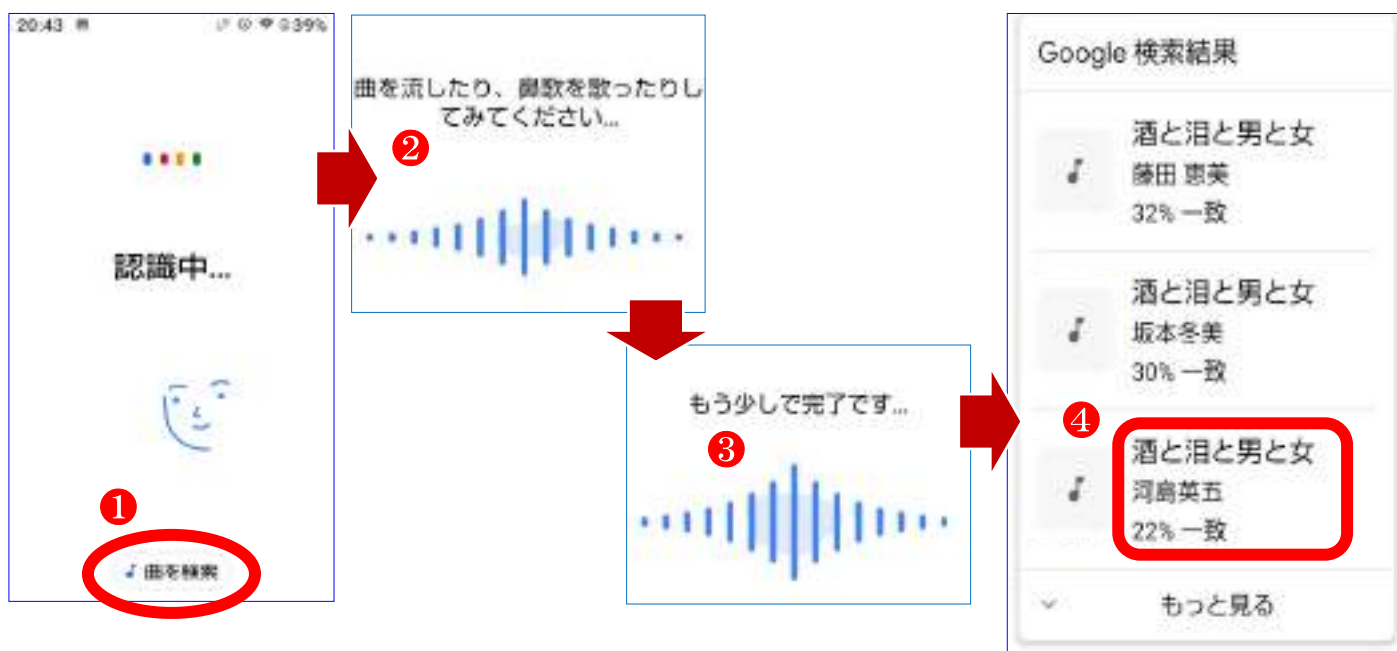

ダウンロードの手順はスタッフがお教えいたしますので、近くのスタッフにお声かけください。

Google検索アプリを起動しましょう

< 音声認識を使ってホームページを検索 >

- 1 Googleアイコンをタップします。
- 2 マイクのアイコンをタップし
- 3 <認識中>の表示が出たら、「たけだじょう」と発声します。
- 4 検索結果の「竹田城跡」画面の中ほど「ウェブサイト」→「ご利用案内」の順にタップします…。

< 音声認識を使って楽曲を検索 >

- 1 <認識中…>文字の一番下にある「曲を検索」をタップします。
- 2 <曲を流したり、鼻歌を歌ったりしてみてください>が表示されます。
歌詞ではなくサビのメロディを鼻歌で歌います。
- 3 <もう少しで完成です>が表示され、検索結果が表示されます。

< 画像認識を使って検索 >

- ① 検索窓の右端にあるカメラアイコン  をタップします。使用するスマホによっては、アイコンの形が違っていることもありますが、スマホがインターネットに繋がっていれば正常に動作します。
- ② カメラへのアクセス許可が求められたら、OKをタップします。
- ③ 続いて「プライバシー」「利用規約」を一読して「続行」をタップします。