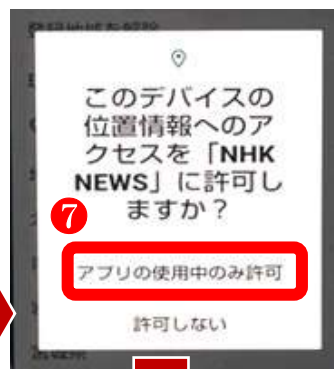

< 音声認識を使って楽曲を検索 >

- 1 <認識中…>文字の一番下にある「曲を検索」をタップします。
- 2 <曲を流したり、鼻歌を歌ったりしてみてください>が表示されます。
歌詞ではなくサビのメロディを鼻歌で歌います。
- 3 <もう少しで完成です>が表示され、検索結果が表示されます。

< 画像認識を使って検索 >

- ① 検索窓の右端にあるカメラアイコン  をタップします。使用するスマホによっては、アイコンの形が違っていることもありますが、スマホがインターネットに繋がっていれば正常に動作します。
- ② カメラへのアクセス許可が求められたら、OKをタップします。
- ③ 続いて「プライバシー」「利用規約」を一読して「続行」をタップします。

新しいアプリをインストールしましょう

< AndroidはPlayストア、iPhoneはAppストアから入手・インストール >

ここから入手できるアプリは全てGoogle(Apple)社の認証を得ていますので安全が保証されています。なお有料と無料のアプリがありますので注意して下さい。

① Play(App)ストアアプリをタップします。

② 検索窓(iPhoneは右下)のマイクアイコンをタップし「NHK ニュース防災」と発声しましょう。

③ アイコンを確認しインストールボタンをタップします。

④ インストールが終わると「開く」をタップします。「利用規約」、「プライバシーポリシー」と「位置情報」へのアクセス許可が求められます。

⑤⑥⑦それぞれに目を通して「同意して次へ」「了解して利用開始」「使用中のみ許可」をタップ。

⊗をタップして閉じます

< 無料アプリ「NHKニュース防災」の使い方 >

有料、無料に関わらず、ダウンロードしたアプリを最初に使用する際には、ユーザーアカウント(そのサービスを利用する為の権利で、ID(ユーザー名やメールアドレス)とパスワードの2つから構成されるもの)を登録する必要がありますが、「NHKニュース防災」では居住する都道府県と市や、その他にも知りたい都市も複数登録できます。

- ①「設定」メニューの「ニュースに関する設定」は「地域ニュースの設定」をタップし、「大阪」をタップ。
- ②「天気・災害に関する設定」では「地域の設定1」をタップ。
- ③「現在位置を取得」をタップ。
- ④「“NHK NEWS”に位置情報の使用を許可しますか？」には「Appの使用中は許可」をタップ。
- ⑤最下段のメニューで「ニュース」「天気予報」「マップ」「災害情報」や「ライブ画面」を選んでタップ。