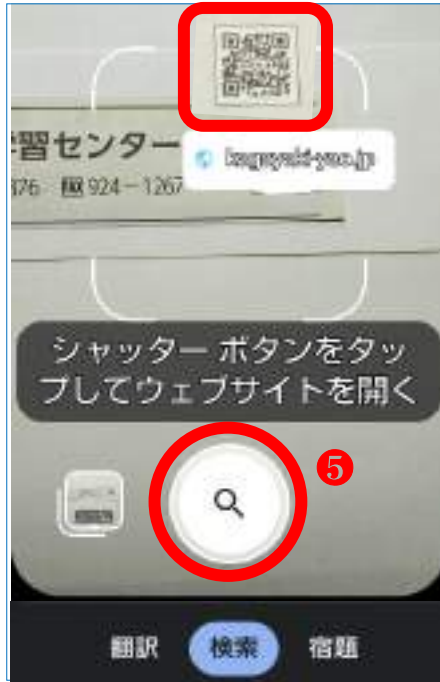

ダウンロードの手順はスタッフがお教えいたしますので、近くのスタッフにお声かけください。

Google検索アプリを起動しましょう

< 音声認識を使ってホームページを検索 >

- 1 Googleアイコンをタップします。
- 2 マイクのアイコンをタップし
- 3 <認識中>の表示が出たら、「たけだじょう」と発声します。
- 4 検索結果の「竹田城跡」画面の中ほど「ウェブサイト」→「ご利用案内」の順にタップします…。

< 音声認識を使って楽曲を検索 >

- 1 <認識中…>文字の一番下にある「曲を検索」をタップします。
- 2 <曲を流したり、鼻歌を歌ったりしてみてください>が表示されます。
歌詞ではなくサビのメロディを鼻歌で歌います。
- 3 <もう少しで完成です>が表示され、検索結果が表示されます。

< 画像認識を使って検索 >

- ① 検索窓の右端にあるカメラアイコン  をタップします。使用するスマホによっては、アイコンの形が違っていることもありますが、スマホがインターネットに繋がっていれば正常に動作します。
- ② カメラへのアクセス許可が求められたら、OKをタップします。
- ③ 続いて「プライバシー」「利用規約」を一読して「続行」をタップします。

- ④ 検索機能では日用品・植物や、⑤QRコードの読み取りとWeb検索ができ、関連情報や商品の紹介、販売事業者のリンク先が画面の下方にリスト表示されます。

- ⑥ 翻訳機能は、100以上の言語から、一致した言語をリアルタイムで翻訳し、⑦自動的に日本語に翻訳し、表示してくれます。

- ⑧ 宿題機能では、手書き文字を認識してWeb検索してくれます。数学の計算式、人物名、医学用語やIT用語などの説明・解説や動画が、インターネット検索されて表示されます。