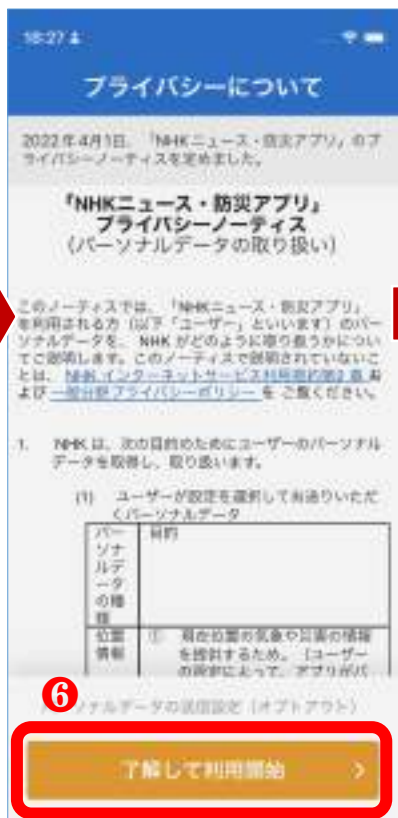

新しいアプリをインストールしましょう

< AndroidはPlayストア、iPhoneはAppストアから入手・インストール >

ここから入手できるアプリは全てGoogle(Apple)社の認証を得ていますので安全が保証されています。なお有料と無料のアプリがありますので注意して下さい。

① Play(App)ストアアプリをタップします。

② 検索窓(iPhoneは右下)のマイクアイコンをタップし「NHK ニュース防災」と発声しましょう。

③ アイコンを確認しインストールボタンをタップします。

④ インストールが終わると「開く」をタップします。「利用規約」、「プライバシーポリシー」と「位置情報」へのアクセス許可が求められます。

⑤⑥⑦それぞれに目を通して「同意して次へ」「了解して利用開始」「使用中のみ許可」をタップ。

⊗をタップして閉じます

< 無料アプリ「NHKニュース防災」の使い方 >

有料、無料に関わらず、ダウンロードしたアプリを最初に使用する際には、ユーザーアカウント(そのサービスを利用する為の権利で、ID(ユーザー名やメールアドレス)とパスワードの2つから構成されるもの)を登録する必要がありますが、「NHKニュース防災」では居住する都道府県と市や、その他にも知りたい都市も複数登録できます。

- ①「設定」メニューの「ニュースに関する設定」は「地域ニュースの設定」をタップし、「大阪」をタップ。
- ②「天気・災害に関する設定」では「地域の設定1」をタップ。
- ③「現在位置を取得」をタップ。
- ④「“NHK NEWS”に位置情報の使用を許可しますか？」には「Appの使用中は許可」をタップ。
- ⑤最下段のメニューで「ニュース」「天気予報」「マップ」「災害情報」や「ライブ画面」を選んでタップ。