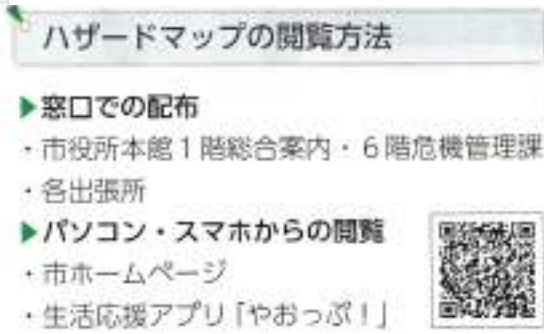

- ①「設定」メニューの「ニュースに関する設定」は「地域ニュースの設定」をタップし、「大阪」をタップ。
- ②「天気・災害に関する設定」では「地域の設定1」をタップ。
- ③「現在位置を取得」をタップ。
- ④「“NHK NEWS”に位置情報の使用を許可しますか？」には「Appの使用中は許可」をタップ。
- ⑤最下段のメニューで「ニュース」「天気予報」「マップ」「災害情報」や「ライブ画面」を選んでタップ。

< 無料アプリ「スマートニュース」の使い方 >

スマートニュース(SmartNews)は、世の中で「いま」起きていることや、あなたの生活に役立つ、良質で身近な情報を毎日届けてくれます。天気情報、ダイジェスト版ニュース、スポーツ、エンタメ情報、食事や買物クーポンもこのアプリで取得できます。

- ①ストアで「スマートニュース」を検索して「入手」をタップ
- ②通知は「許可しない」、「次へ」
- ③「入力せずに進む」
- ④削除したいタブを長押し
- ⑤「-」をタップ「削除」タップ
- ⑥移動するタブの右「≡」を押さえて上下に移動すると並び替えが出来る
- ⑦「完了」をタップ

< 電子書籍読み上げアプリ「青空朗読」の使い方 >

- ①ストアで「青空朗読」を検索し入手をクリック
- ②新着または作家を選択するか、検索窓に入力
- ③作家名をクリックすると作品リストが表示される
- ④作品名をクリックするとダウンロードが始まる
- ⑤再生ボタンをクリックすると朗読が始まる

< シニアにお勧めするアプリ 12選 >

No	ジャンル	アイコン	アプリ名	説明
1	インターネットラジオ		radiko	日常の様々なシーンでラジオを聴くことができます
2	TV配信		Tver	日本テレビ、TBS、フジテレビ、テレビ朝日、テレビ東京の5社のテレビ番組を視聴できる無料動画配信サービスです
3	インターネットTV		AbemaTV	20以上のチャンネルを無料ですぐに視聴できるインターネットTV
4	料理		クックパッド	レシピ315万品を超える豊富なレシピから、料理名や食材一つで検索できるどんなレシピも簡単に見つかる
5	生活		マチイロ	あなたの住む地域や全国の自治体に関する情報を、いつでもどこでもご覧いただけます。オフラインでも読める広報紙ビューワ
6	救急		全国版救急受診アプリ「Q助」	急な病気やけがをしたとき、該当する症状を画面上で選択していくと、緊急度に応じた必要な対応が表示されます。
7	聴覚支援		UDトーク	コミュニケーション支援、会話の見える化で聴覚障害者を支援。多言語音声認識&翻訳機能を使って言語コミュニケーション
8	青空文庫		青空朗読	小説や童話、随筆などの朗読作品を無料で聴くことができるアプリです。作品をダウンロードし、いつでも朗読を聴くことができます。
9	カラオケ		StarMaker	世界中に5,000万人以上のユーザーを有する人気歌唱アプリおよび音楽コミュニティです。
10	SNS		LINE	無料通話、無料メールアプリの決定版。24時間いつでもどこでも好きなだけ通話やメールが楽しめるコミュニケーションアプリ
11	脳トレ		みんなの脳トレ	シンプルで簡単な6つの脳トレゲームが収録されたゲームアプリ
12	ゲーム		ソリティア	長年パソコンで親しまれてきた中毒必至のミニゲームが、いつでもどこでも、お出かけ先で遊べるようになりました。

< Google検索(Googleレンズ)用 サンプル画像集 >

八尾SITA

< 講座開始前のチェックリスト >

このチェックリストは、講座を始める前にご確認して頂きたい項目のリストです。

* 操作の手順はスマホの機種により少し違いますので、ご不明の方は講師やアシスタントにお尋ねください。

- スマホのキャリア/通信事業者はどちらですか:(例:ドコモやau)
- スマホの種類はAndroid(アンドロイド)ですかiPhoneですか:
- ご自身でアプリを購入(ダウンロード)された経験はありますか:
はい ・ いいえ
- スマホ購入時に、Google(iPhone の場合は Apple)社に登録したアカウント(メールアドレス、パスワード等)をどのような方法で保管されていますか:
記憶している ・ メモ書き保管 ・ 信用できる人に預けている ・ わからない
- あなたのスマホには下のアプリは入っていますか: