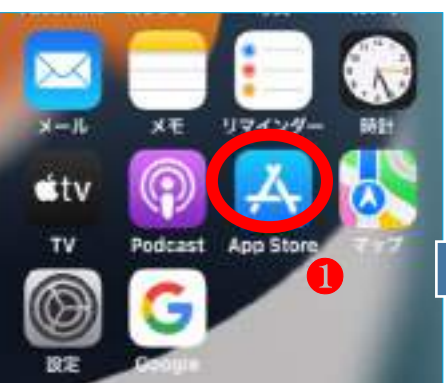

< 音声認識を使って楽曲を検索 >

- 1 <認識中…>文字の一番下にある「曲を検索」をタップします。
- 2 <曲を流したり、鼻歌を歌ったりしてみてください>が表示されます。
歌詞ではなくサビのメロディを鼻歌で歌います。
- 3 <もう少しで完成です>が表示され、検索結果が表示されます。

< 画像認識を使って検索 >

- ① 検索窓の右端にあるカメラアイコン  をタップします。使用するスマホによっては、アイコンの形が違っていることもありますが、スマホがインターネットに繋がっていれば正常に動作します。
- ② カメラへのアクセス許可が求められたら、OKをタップします。
- ③ 続いて「プライバシー」「利用規約」を一読して「続行」をタップします。

新しいアプリをインストールしましょう

< AndroidはPlayストア、iPhoneはAppストアから入手・インストール >

ここから入手できるアプリは全てGoogle(Apple)社の認証を得ていますので安全が保証されています。なお有料と無料のアプリがありますので注意して下さい。

① Play(App)ストアアプリをタップします。

② 検索窓(iPhoneは右下)のマイクアイコンをタップし「NHK ニュース防災」と発声しましょう。

③ アイコンを確認しインストールボタンをタップします。

④ インストールが終わると「開く」をタップします。「利用規約」、「プライバシーポリシー」と「位置情報」へのアクセス許可が求められます。

⑤⑥⑦それぞれに目を通して「同意して次へ」「了解して利用開始」「使用中のみ許可」をタップ。

⊗をタップして閉じます

< 無料アプリ「NHKニュース防災」の使い方 >

有料、無料に関わらず、ダウンロードしたアプリを最初に使用する際には、ユーザーアカウント(そのサービスを利用する為の権利で、ID(ユーザー名やメールアドレス)とパスワードの2つから構成されるもの)を登録する必要がありますが、「NHKニュース防災」では居住する都道府県と市や、その他にも知りたい都市も複数登録できます。

- ①「設定」メニューの「ニュースに関する設定」は「地域ニュースの設定」をタップし、「大阪」をタップ。
- ②「天気・災害に関する設定」では「地域の設定1」をタップ。
- ③「現在位置を取得」をタップ。
- ④「“NHK NEWS”に位置情報の使用を許可しますか？」には「Appの使用中は許可」をタップ。
- ⑤最下段のメニューで「ニュース」「天気予報」「マップ」「災害情報」や「ライブ画面」を選んでタップ。